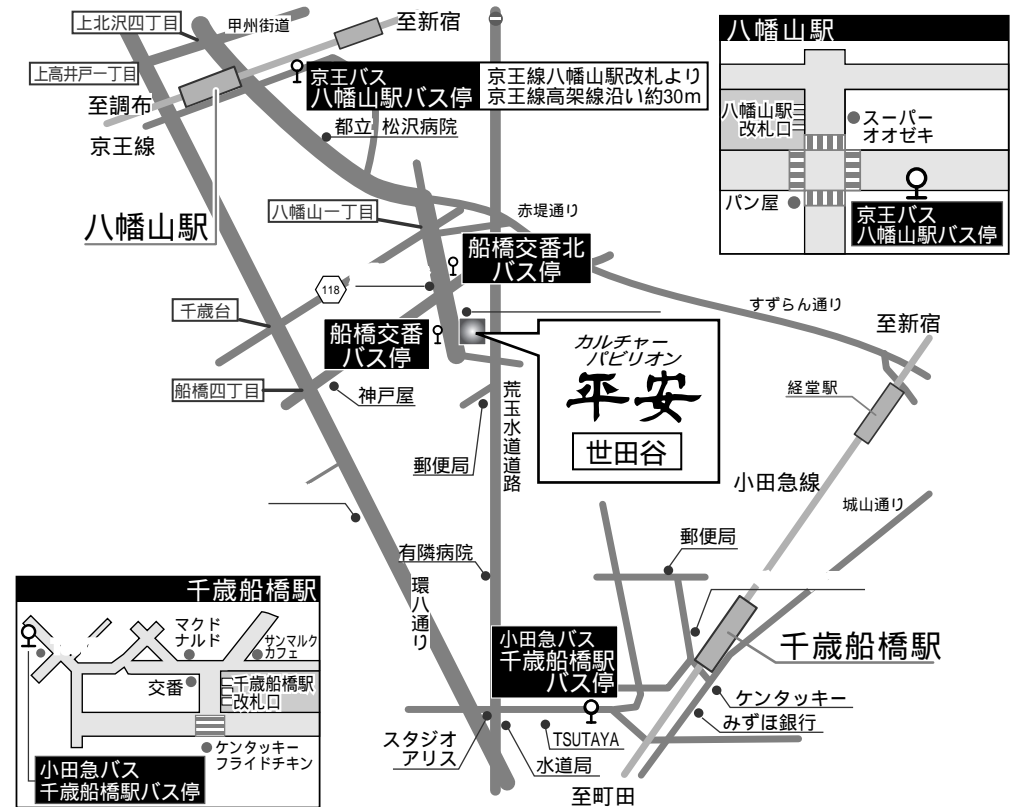

カルチャーパビリオン **平安** 世田谷

〒156-0055 東京都世田谷区船橋6-1-5
☎ 03-3303-4100

交通のご案内 電車・バスをご利用ください。
 京王線八幡山駅より 希望ヶ丘団地行き【八01】船橋交番北バス停下車 徒歩1分
 小田急線千歳船橋駅より 希望ヶ丘団地行き【歳25】船橋交番バス停下車 徒歩1分