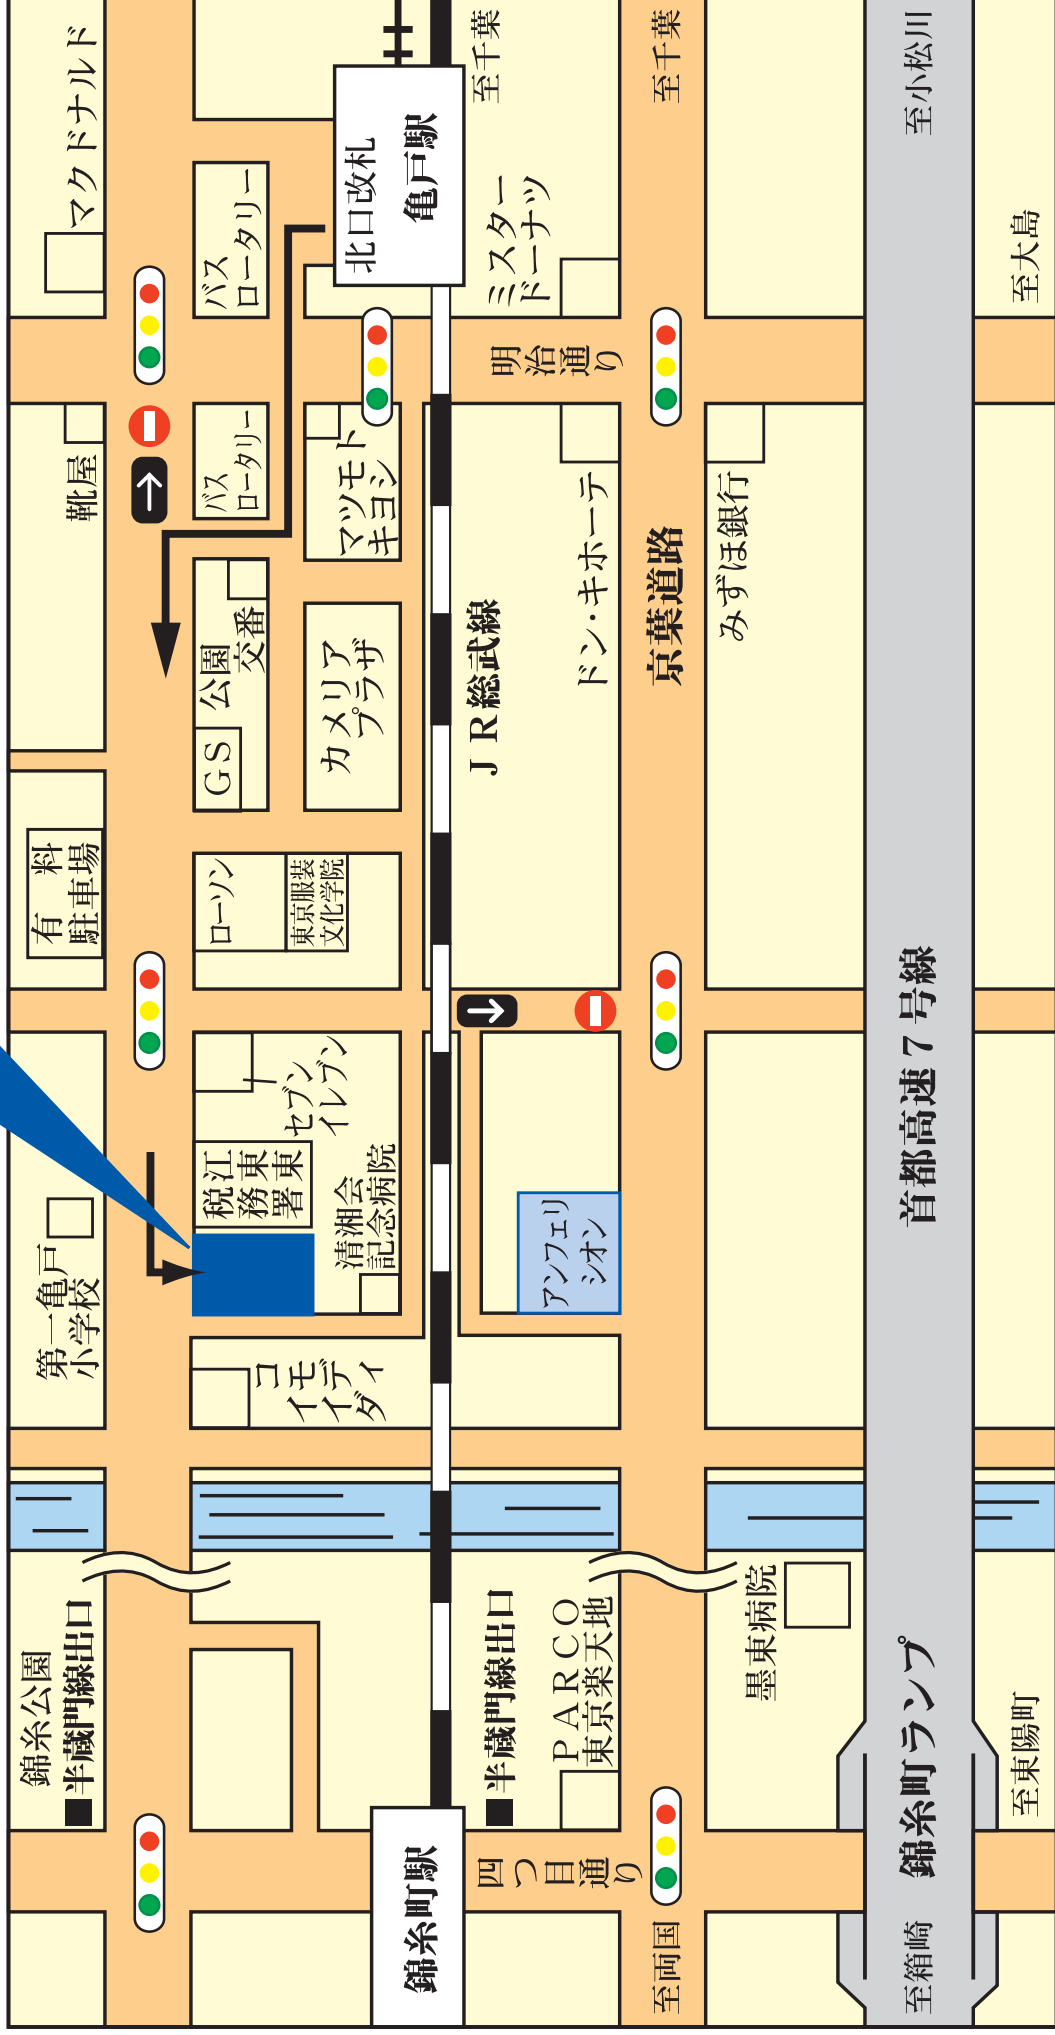

平安祭典

ウェルライフホール 亀戸

〒136-0071 東京都江東区亀戸2-17-7

(カーナビ入力には住所にてお願いします)

交通のご案内

電車 ● JR・東武亀戸線 亀戸駅から徒歩4分

JR・東京メトロ半蔵門線

錦糸町駅から徒歩10分

車 ● 首都高速7号線錦糸町ランプより3分

至箱崎 錦糸町ランプ

首都高速7号線

至小松川

至東陽町

至大島

平安祭典各式場総合お問い合わせ先 平安祭典江東支社 ☎03-3633-3357