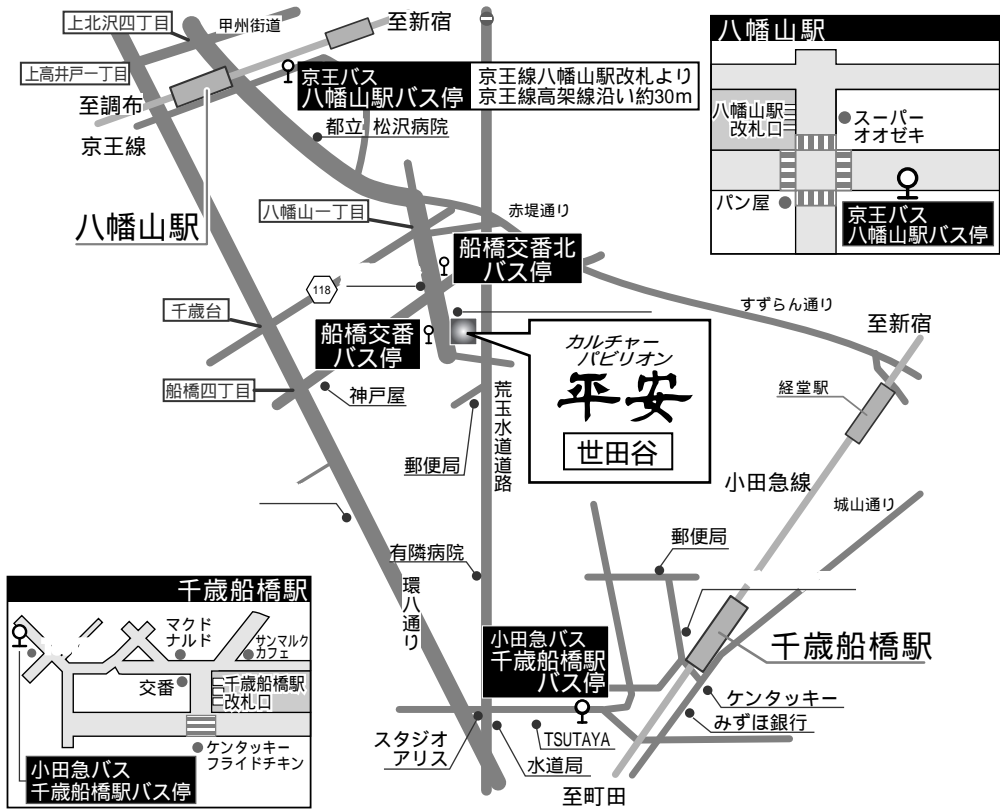

カルチャーパビリオン **平安** 世田谷

〒156-0055東京都世田谷区船橋6-1-5  
☎03-3303-4100

交通のご案内

電車・バスをご利用ください。  
 京王線八幡山駅より 希望ヶ丘団地行き【八01】船橋交番北バス停下車 徒歩1分  
 小田急線千歳船橋駅より 希望ヶ丘団地行き【歳25】船橋交番バス停下車 徒歩1分