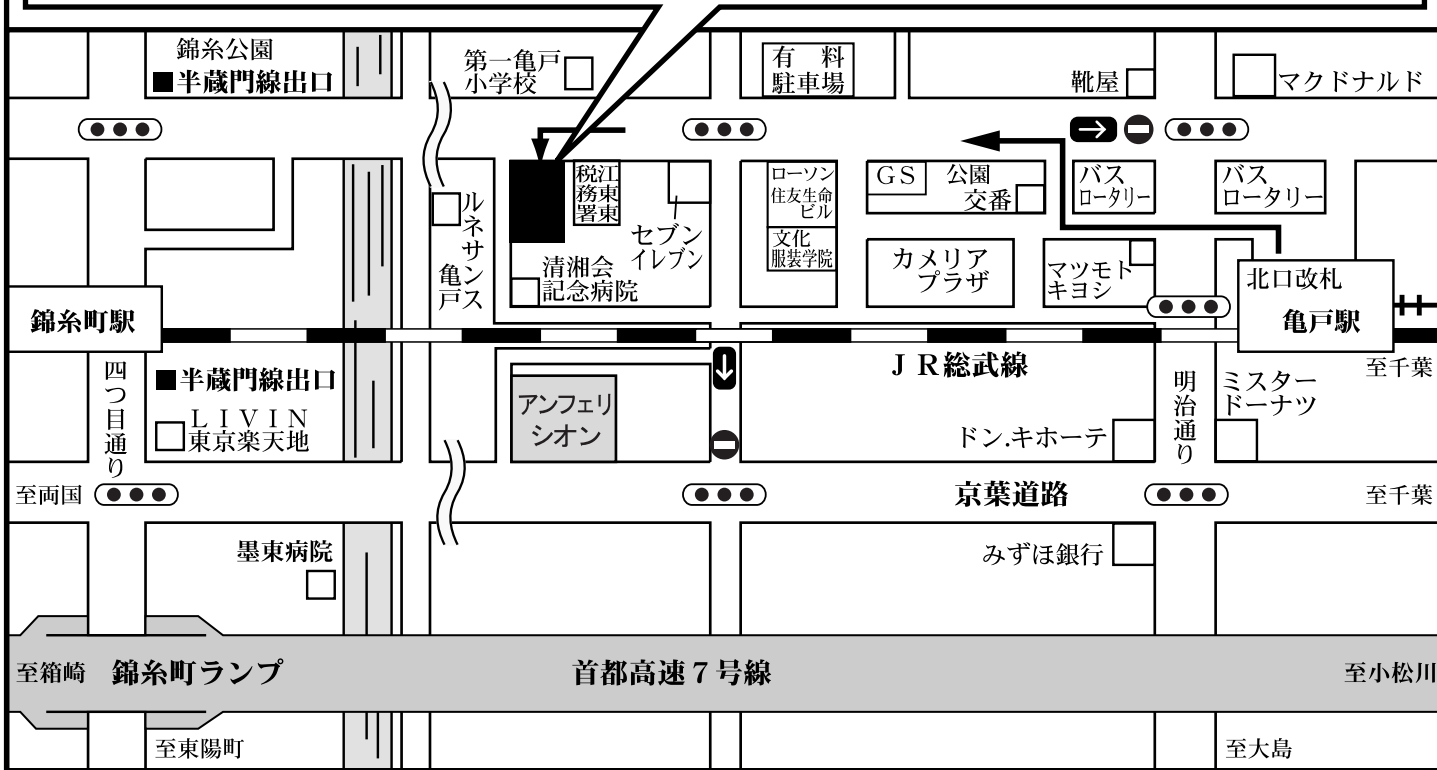

平安祭典 **ウェルライフ ホール** 亀戸

〒136-0071 東京都江東区亀戸2-17-7

(カーナビ入力は住所にてお願いします)

交通の
ご案内

電車 ● J R ・ 東武亀戸線 亀戸駅から徒歩 4 分
 J R ・ 東京メトロ半蔵門線 錦糸町駅から徒歩 10 分
 車 ● 首都高速 7 号線錦糸町ランプより 3 分

平安祭典各式場総合お問い合わせ先 平安祭典江東支社 ☎03-3633-3357