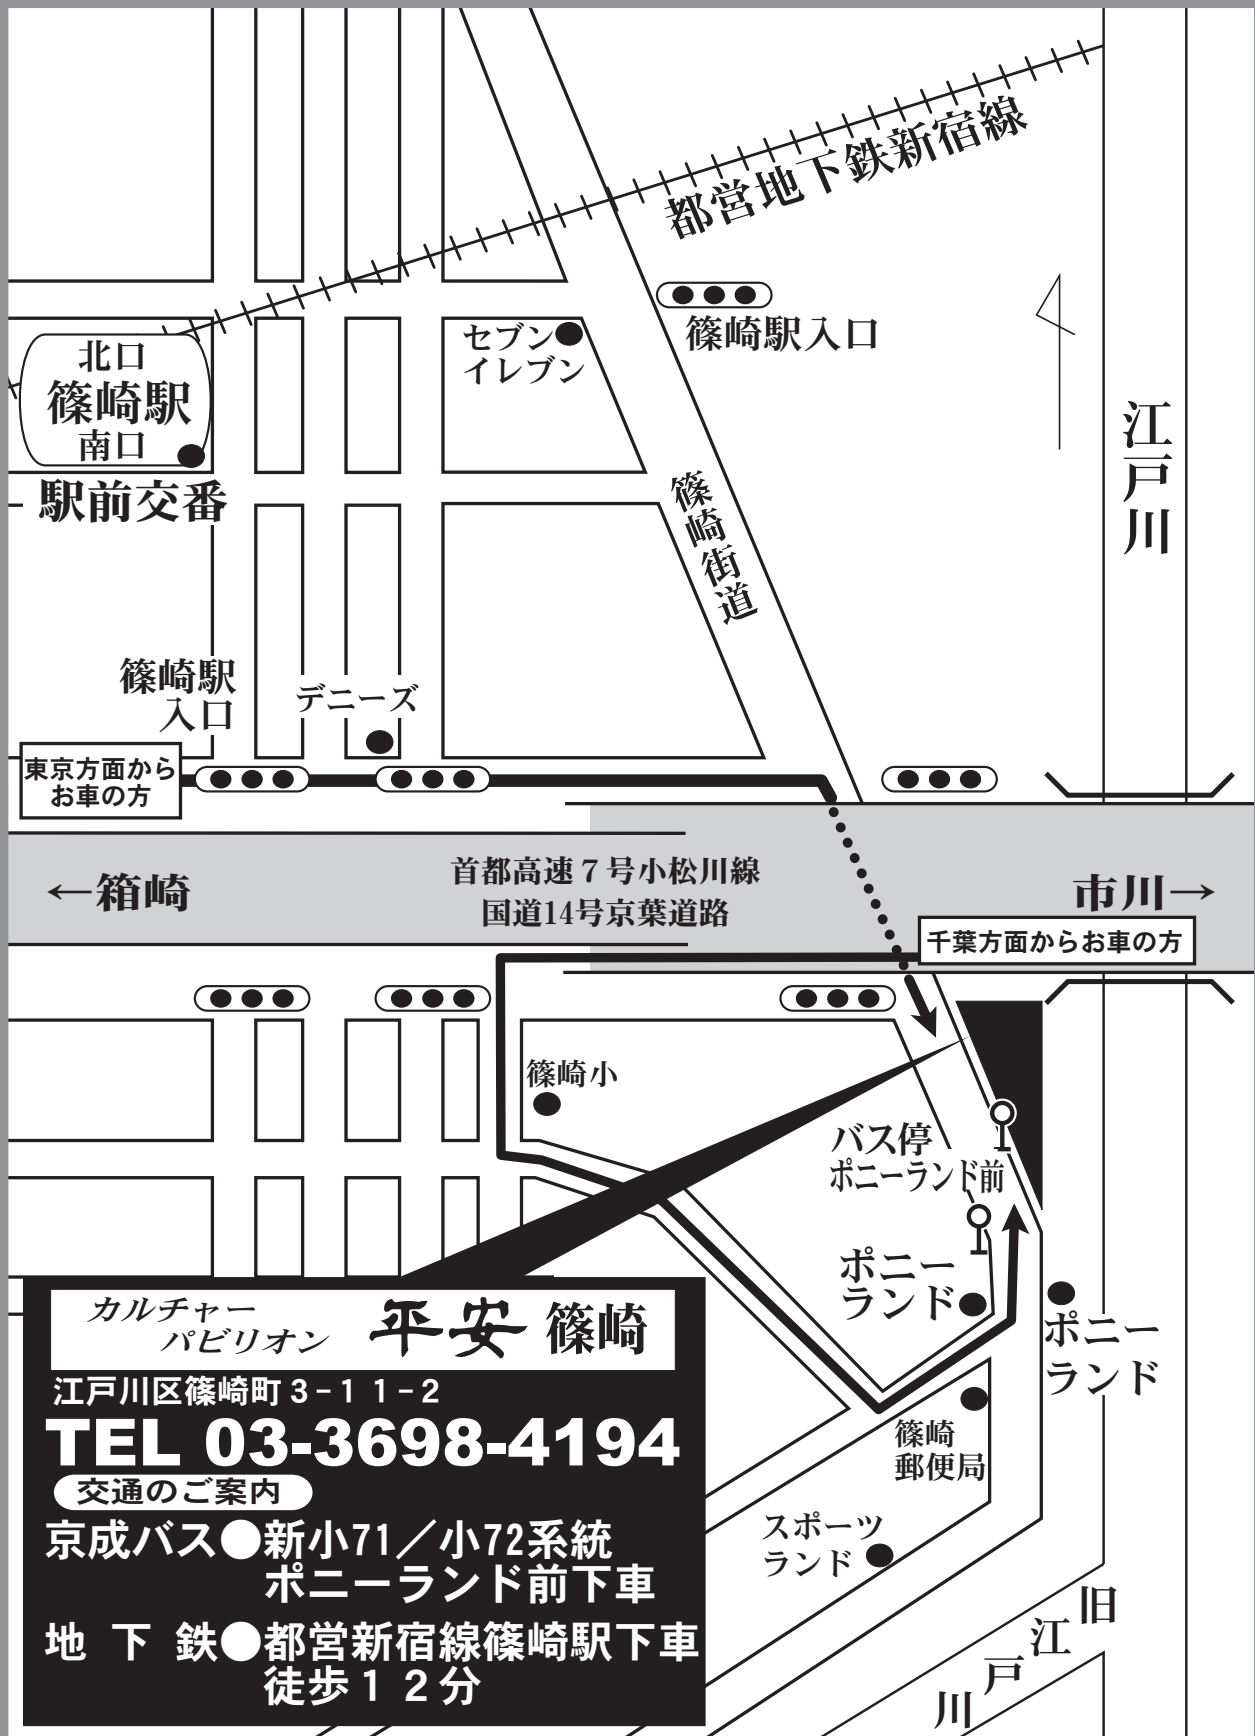

# カルチャーパビリオン 平安 篠崎へのご案内

カルチャーパビリオン **平安 篠崎**

江戸川区篠崎町 3-1 1-2

**TEL 03-3698-4194**

交通のご案内

京成バス ● 新小71 / 小72系統  
ポニーランド前下車

地下鉄 ● 都営新宿線篠崎駅下車  
徒歩 12分