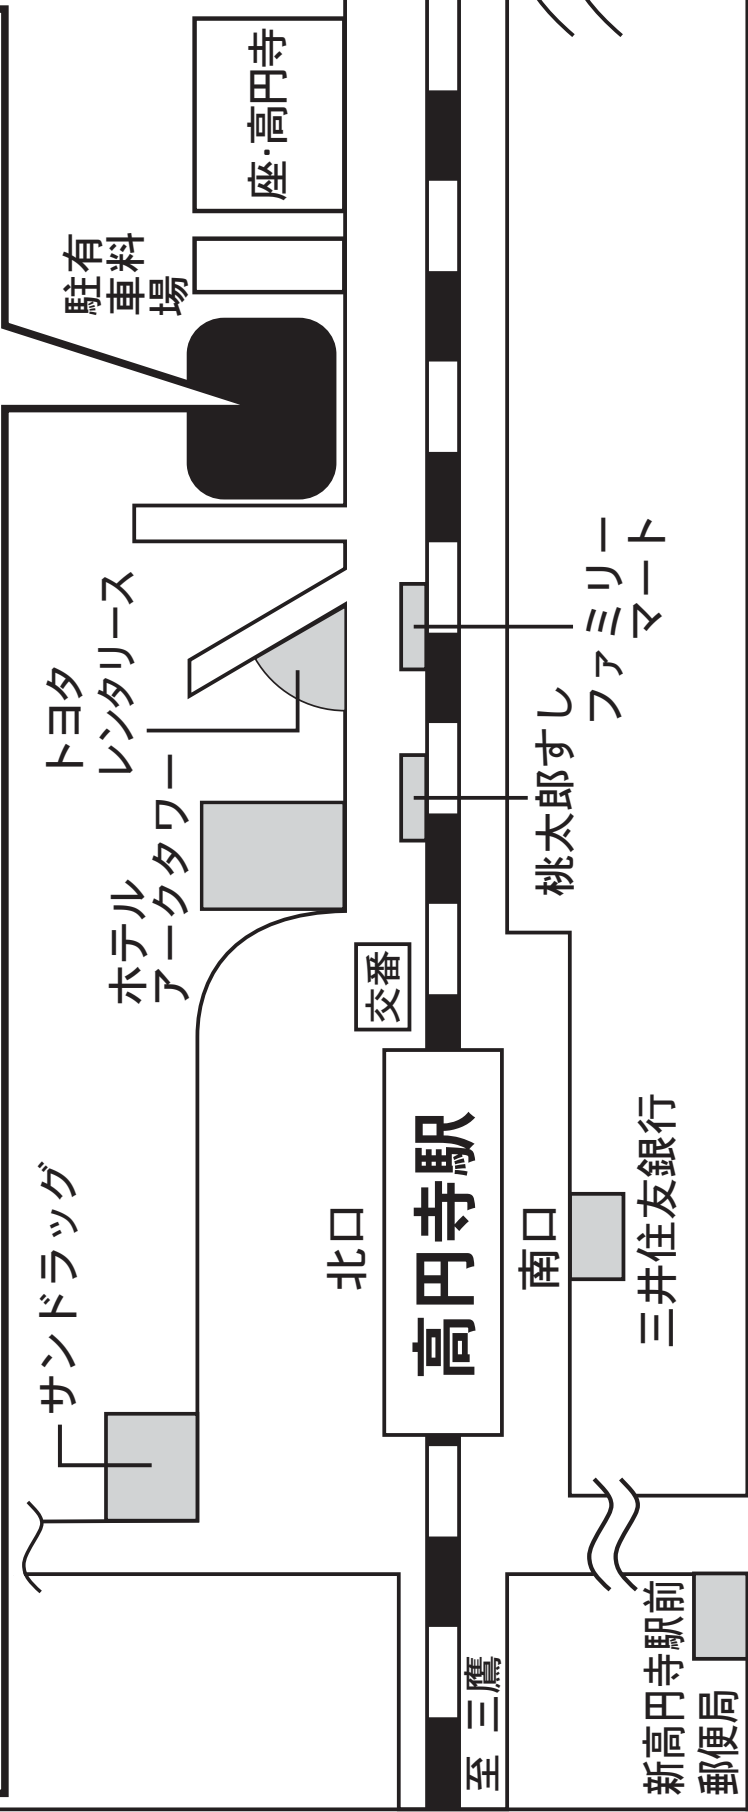

早稲田通り

大和陸橋

環七通り

Culture Pavilion

平安祭典 高円寺会館

☎03 (3339) 1101
FAX 03 (3330) 5315

〒166-0002 東京都杉並区高円寺北2-1-7

交通のご案内

J R 中央線・総武線 / 東京メトロ東西線

高円寺駅北口より徒歩3分

※土・日・祝日の中央線快速は止まりません。各駅停車をご利用下さい。
※駐車場は立体駐車場の為、台数と車体サイズに制限がございます。

高円寺駅
入り口
交差点

至 三鷹

至 新宿

新高円寺駅前
郵便局

高円寺陸橋